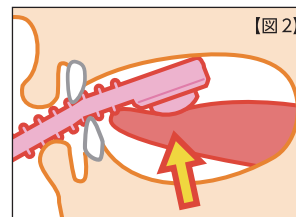

スムーズに食べ物を飲み込めるよう嚥下機能向上のため舌の筋力を強化しましょう。

構成

使用方法

①ペコぱんだの持ち手部を持ち、トレーニング部を【図1】の向きになるように舌の方に向けて口の中に入れ、位置決め部を歯でくわえます。

②トレーニング部を【図2】のように舌でしっかりととらえながら、舌を押し上げ押しつぶします。

硬さの選び方

ペコぱんだ
【包装・価格】
種類●3種

S (ピンク)、M (グリーン)、H (イエロー)