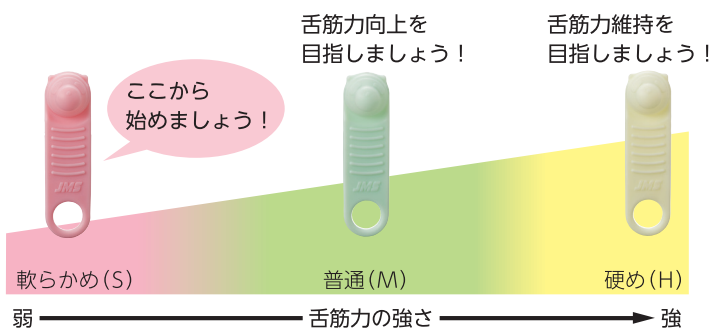

スムーズに食べ物を飲み込めるよう嚥下機能向上のため舌の筋力を強化しましょう。

構成

使用方法

①ペコぱんだの持ち手部を持ち、トレーニング部を【図1】の向きになるように舌の方に向けて口の中に入れ、位置決め部を歯でくわえます。

②トレーニング部を【図2】のように舌でしっかりととらえながら、舌を押し上げ押しつぶします。

硬さの選び方

ペコぱんだ
【包装・価格】
種類●3種

S (ピンク)、M (グリーン)、H (イエロー)