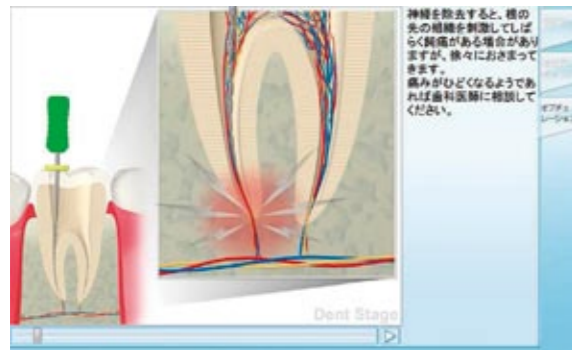

Dent Stage

インフォームドコンセントを
新たなステージへ

デントステージが導く、カウンセリングは新たなステージへ

カウンセリング アニメーション ソフトウェア

Dent Stage

デントステージ

鮮明でわかりやすい 3Dアニメーション*

歯の構造、歯科疾患の原因、治療方法など、歯科診療における様々なステージを、鮮明でわかりやすいアニメーションでカウンセリングできます。患者さんの治療に対する理解度のアップ、不安の解消を強力にサポート。治療へとスムーズに導きます。

※一部、静止画のコンテンツも含まれます。

今のお口の状態は？ どのような治療が必要なの？ 保険診療と自由診療の違いは？
模型やイラストを用いた説明だけでは、患者さんの理解や納得は得にくいもの。
アニメーションだからできる、「デントステージ」だからできる。
患者さんの理解と信頼関係の獲得へ。
カウンセリングは新たな“ステージ”へ。

15項目85種類585シーンの 豊富なアニメーション

豊富なコンテンツは、アイコンとタイトルでわかりやすく表示。クリックだけの簡単操作で、誰でもすぐに使用することができます。

連続ループ再生機能で 待ち時間を有効活用

連続ループ再生機能により、待合室での再生も可能です。また、診療前のチェアでの待ち時間に再生すれば、カウンセリング内容の理解も深まります。

スタイルやシーンに合わせて 表示方法を選択

初診時には分割表示で治療全体の流れを説明し、治療中にはその日行なう治療内容を拡大表示で詳細に説明するなど、スタイルやシーンに合わせて表示方法を選択することができます。

アニメーション上に自由に 書き込み可能