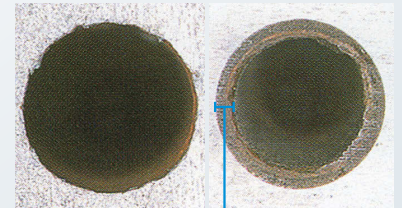

● 洗浄

● 洗浄後

CAD/CAM冠等、さまざまな補綴装置の研磨や試適後の洗浄にもお使いいただけます。

優れた耐久性

シンプルな構造の加熱装置と、水道水のスケール*成分を除去するイオン交換器により、長期間快適に洗浄作業を行えます。

● ボイラー配管内(直径7mm) スケール*付着比較

ST-IV (ST-II/III共用) イオン交換器使用	自社従来品 (ST-I) イオン交換器使用
---------------------------------	--------------------------

*水に含まれるミネラル分(カルシウムや塩分)が乾燥し、結晶化したもの。

幅広い設置環境

従来品よりコンパクトかつ、壁掛け仕様の追加により、幅広い設置環境でのセッティングが可能です。

据置き仕様

253mm
350mm
181mm

壁掛け仕様

壁掛けブラケットのスリット部分に本体背面のディスクを接続

壁掛けブラケット
本体背面