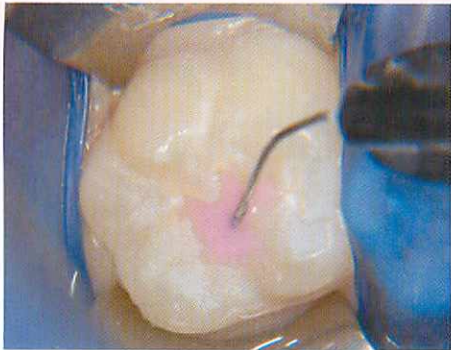

Point 1 ペーストの色が変化します

Point 2 歯に直接、狙い通りに塗布できるシリンジタイプ

小児の口腔内にも直接塗布しやすい、手軽でコンパクトなシリンジです。

Point 3 極細先端チップ

フローが良いので、軽い押し出し圧で微細な小窩裂溝にも狙い通りに適量塗布できます。

クリンプロ™ シーラントの極細先端チップ
(管の直径約0.4mm)

レジン(当社従来品)の先端チップ
(管の直径約0.9mm)

スターターキットに付属のスコッチボンド™ エッチング ゲル シリンジ タイプも、コンパクトで使いやすいシリンジです。

■大臼歯小窩裂溝への術式

写真提供:吉田 昊哲 先生(南山手小児歯科、東京歯科大学小児歯科学講座非常勤講師)

1.術前(歯面清掃後)

2.エッチング

シリンジタイプのスコッチボンド[®] エッチャントを使用。的確に塗布できる。

3.水洗・乾燥後

4.クリンプロ[™]シーラントを填塞

ピンク色で塗布範囲がわかりやすい。

先端チップが細く必要最小限な量を裂溝に填塞できる。

5.光照射

(高出力LED:10秒、ハロゲン:20秒)

6.光照射後

白色に変化するので歯になじんで目立たない。

■1年2ヶ月後も脱落していない症例

7.術後

(未重合層をふき取り、咬合チェック後)

シーラント直後

術後1年2ヶ月経過

クリンプロ[™]シーラントの使用感を実際に試していただきました。

パーセント値は、(満足)(やや満足)の合計です

気泡がなくて満足

88%

色が変わるのが良い