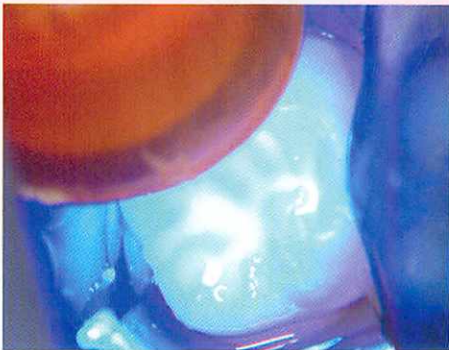

Point 1 ペーストの色が変化します

Point 2 歯に直接、狙い通りに塗布できるシリンジタイプ

小児の口腔内にも直接塗布しやすい、手軽でコンパクトなシリンジです。

Point 3 極細先端チップ

フローが良いので、軽い押し出し圧で微細な小窩裂溝にも狙い通りに適量塗布できます。

クリンプロ™ シーラントの極細先端チップ
(管の直径約0.4mm)

レジン(当社従来品)の先端チップ
(管の直径約0.9mm)

スターターキットに付属のスコッチボンド™ エッチング ゲル シリンジ タイプも、コンパクトで使いやすいシリンジです。

■大臼歯小窩裂溝への術式

写真提供:吉田 昊哲 先生(南山手小児歯科、東京歯科大学小児歯科学講座非常勤講師)

1.術前(歯面清掃後)

2.エッチング

シリンジタイプのスコッチボンド[®] エッチャントを使用。的確に塗布できる。

3.水洗・乾燥後

4.クリンプロ[™]シーラントを填塞

ピンク色で塗布範囲がわかりやすい。

先端チップが細く必要最小限な量を裂溝に填塞できる。

5.光照射

(高出力LED:10秒、ハロゲン:20秒)

6.光照射後

白色に変化するので歯になじんで目立たない。

■1年2ヶ月後も脱落していない症例

7.術後

(未重合層をふき取り、咬合チェック後)

シーラント直後

術後1年2ヶ月経過

クリンプロ[™]シーラントの使用感を実際に試していただきました。

パーセント値は、(満足)(やや満足)の合計です

気泡がなくて満足

88%

色が変わるのが良い