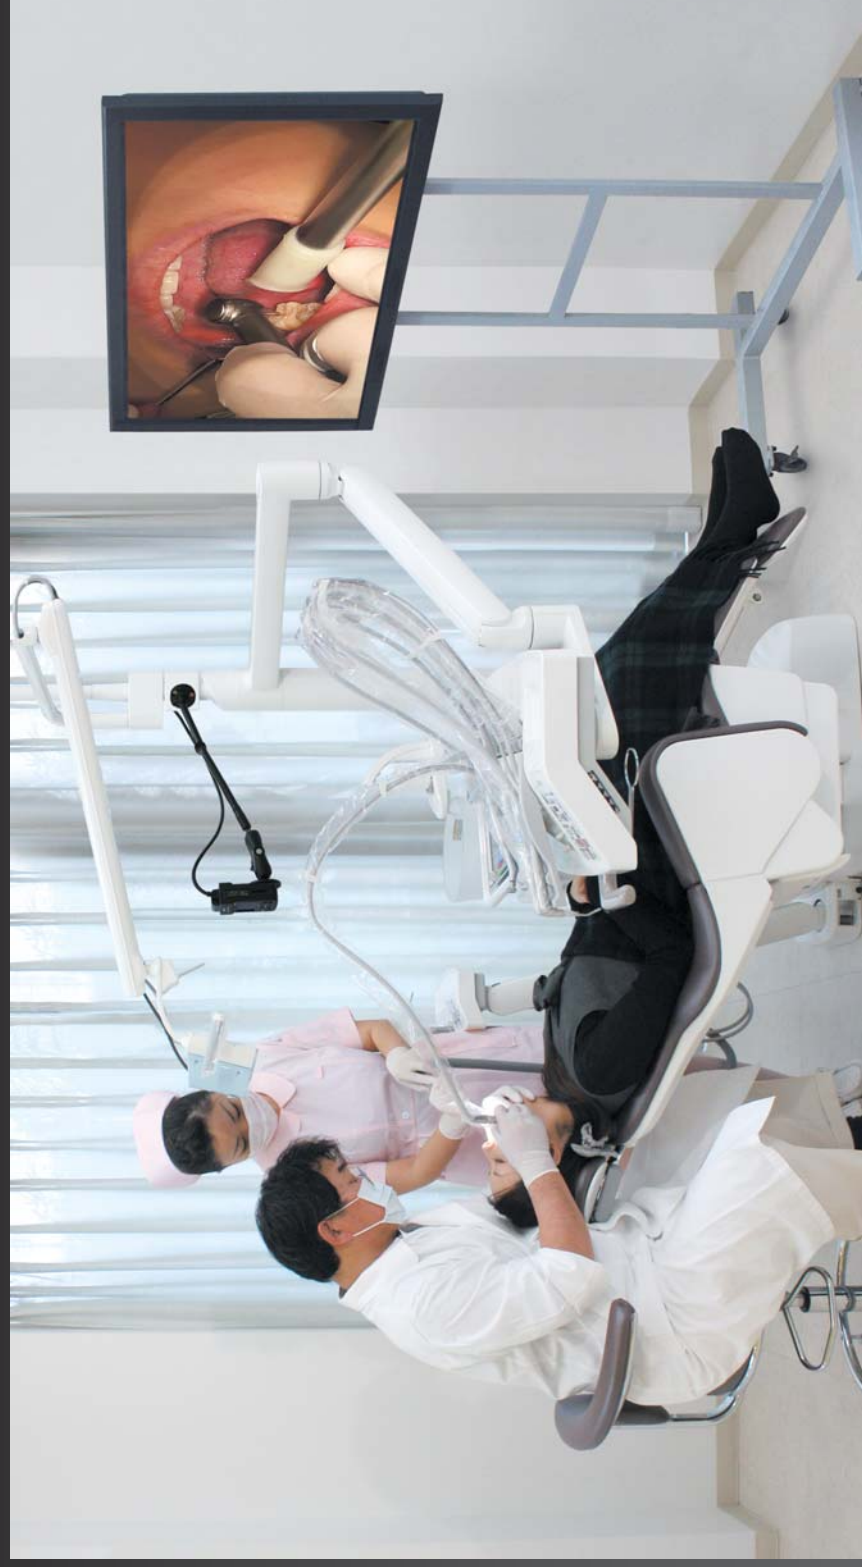

これまでのビデオ撮影

ドクターはカメラの邪魔にならないよう、撮影スタッフはドクターを避けながらと、お互い無理な姿勢で行う長時間の撮影は大きな負担です。

ドクターの頭や手で遮られ、なかなか良いアングルをとらえられません。

OPEROKU

医療用ムービーカメラ誕生！ オペをハイビジョンで簡単録画

オペ録®

Operation Recorder OPEROKU

ドクターはカメラを意識することなく、いつものようにオペに集中できます。

太陽光に極めて近いキセノン式无影灯が、臼歯部まで明るく、自然な色彩を表現します。

手軽に撮影してブルーレイレコーダーに保存。データの管理にパソコンは要りません。

高画質デジタルハイビジョンカメラと太陽光に近いキセノン式无影灯の融合で実現した映像は、自然な色彩で鮮明です。

臼歯部もここまで鮮明にクローズアップできます

患者さんとのコミュニケーションに

リアルタイムの映像をお見せしながら会話をすることはもちろん、録画した映像を使って、より質の高い説明を提供できます。