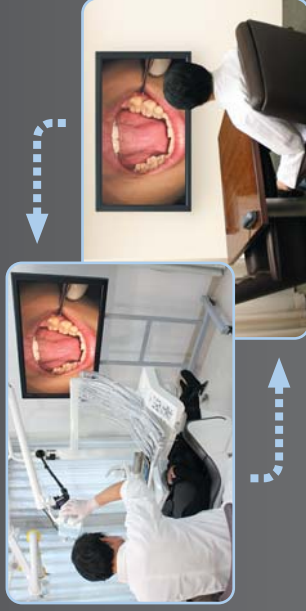

オペ録なら こんなに簡単！ 使い方は自由！

オペ録の使い道は、ドクターの
アイデアでさらに広がります。
あなたならどう使いますか？

パソコンなしでデータ管理

ブルーレイレコーダーに取込んだ
データは、ブルーレイディスクや
DVDディスクに書き出すことで、
長期間の保存が可能になります。

教育現場や学会・勉強会で使う

高画質の動画をを使用した、ハイレベルな講義や
プレゼンテーションが可能になります。

ライブオペに

インターネット回線を利用したライブオペや、
遠隔地への診断協力にも対応できます。
※別途ご相談ください。

静止画も取り出せる

動画の中から欲しい場面を静止画として取り
出せます。プリントアウトして患者さんに
渡すこともできます。
静止画：210万画素相当

KING

医療用ムービーカメラ誕生！ オペをハイビジョンで簡単録画

オペ録®

Operation Recorder OPE ROKU®

医療用ムービーカメラ誕生！
オペをハイビジョンで
簡単録画。