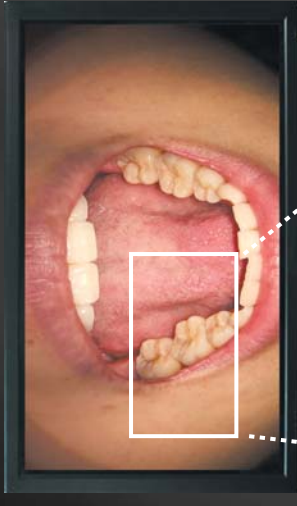

これまでのビデオ撮影

ドクターはカメラの邪魔にならないよう、撮影スタッフはドクターを避けながらと、お互い無理な姿勢で行う長時間の撮影は大きな負担です。

ドクターの頭や手で遮られ、なかなか良いアングルをとらえられません。

OPEROKU

医療用ムービーカメラ誕生！ オペをハイビジョンで簡単録画

オペ録®

Operation Recorder OPEROKU

ドクターはカメラを意識することなく、いつものようにオペに集中できます。

太陽光に極めて近いキセノン式无影灯が、臼歯部まで明るく、自然な色彩を表現します。

手軽に撮影してブルーレイレコーダーに保存。データの管理にパソコンは要りません。

高画質デジタルハイビジョンカメラと太陽光に近いキセノン式无影灯の融合で実現した映像は、自然な色彩で鮮明です。

臼歯部もここまで鮮明にクローズアップできます

患者さんとのコミュニケーションに

リアルタイムの映像をお見せしながら会話をすることはもちろん、録画した映像を使って、より質の高い説明を提供できます。