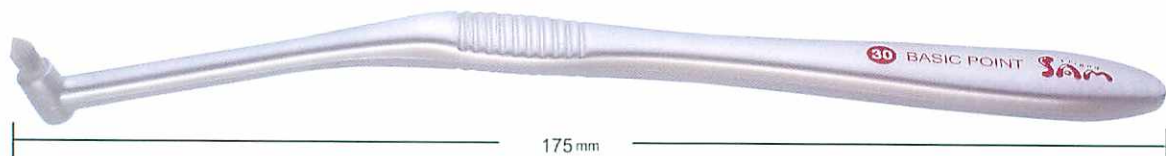

BASIC SERIES

POINT FINE #31
POINT #30

歯間部・歯頸部・ポケットなど磨き残しの多い箇所のプラークを除去し、効率的なプラークコントロールを可能にします。

患者さんにおすすめしやすい低価格

BASICPOINTは簡易パッケージなど工夫を凝らし、低価格に設定しています。またワンタッチで開封できるパッケージは、指導用として便利にお使いいただけます。 1箱30本入

31 BASIC POINT FINE

ベーシックポイント ファイン #31

超極細ロングは、痛くてブラシが当てられない部位もやさしく磨けます。炎症が落ち着いたら、コシのある#30への切り替えをおすすめします。

- 毛の硬さ やわらかめ
- 毛の太さ 6mil
- 材質 毛/飽和ポリエステル樹脂 柄/ABS樹脂
- 耐熱温度 70℃

医院価格 1本 ¥ 180 (税別)

30 BASIC POINT

ベーシックポイント #30

ワンタフトの毛束が磨きにくい部位のプラークをしっかりキャッチし、効率的に除去します。

- 毛の硬さ やわらかめ
- 毛の太さ 5mil
- 材質 毛/ナイロン 柄/PP
- 耐熱温度 80℃

医院価格 1本 ¥ 120 (税別)

<http://www.sundental.jp>

BASIC SERIES

豊富なバリエーション
おすすめしやすい低価格

1本 ¥75

医院価格(税別)

ヘッドの大きさ

MINI
REGULAR

口腔内に合わせ

CHILD
JUNIOR
ADULT

毛の硬さ
SOFT
MEDIUM

<http://www.sundental.jp>

20 BASIC MINI MEDIUM ベーシックミニ ミディアム #20

●材質 毛/ナイロン 柄/飽和ポリエステル樹脂 ●耐熱温度 60℃

23 BASIC MINI SOFT ベーシックミニ ソフト #23