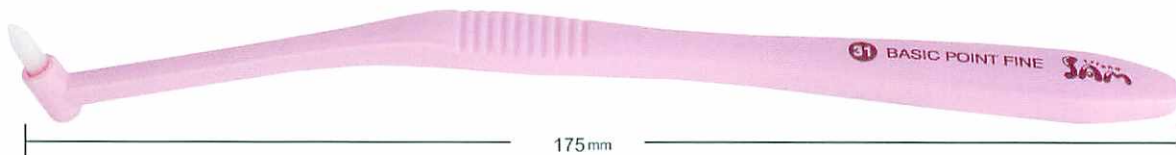

BASIC SERIES

POINT FINE #31
POINT #30

歯間部・歯頸部・ポケットなど磨き残しの多い箇所のプラークを除去し、効率的なプラークコントロールを可能にします。

患者さんにおすすめしやすい低価格

BASICPOINTは簡易パッケージなど工夫を凝らし、低価格に設定しています。またワンタッチで開封できるパッケージは、指導用として便利にお使いいただけます。 1箱30本入

31 BASIC POINT FINE

ベーシックポイント ファイン #31

超極細ロングは、痛くてブラシが当てられない部位もやさしく磨けます。炎症が落ち着いたら、コシのある#30への切り替えをおすすめします。

- 毛の硬さ やわらかめ
- 毛の太さ 6mil
- 材質 毛/飽和ポリエステル樹脂 柄/ABS樹脂
- 耐熱温度 70℃

医院価格 1本 ¥ 180 (税別)

30 BASIC POINT

ベーシックポイント #30

ワンタフトの毛束が磨きにくい部位のプラークをしっかりキャッチし、効率的に除去します。

- 毛の硬さ やわらかめ
- 毛の太さ 5mil
- 材質 毛/ナイロン 柄/PP
- 耐熱温度 80℃

医院価格 1本 ¥ 120 (税別)

<http://www.sundental.jp>

BASIC SERIES

豊富なバリエーション
おすすめしやすい低価格

1本 ¥75

医院価格(税別)

ヘッドの大きさ

MINI
REGULAR

口腔内に合わせ

CHILD
JUNIOR
ADULT

毛の硬さ
SOFT
MEDIUM

<http://www.sundental.jp>

20 BASIC MINI MEDIUM ベーシックミニ ミディアム #20

●材質 毛/ナイロン 柄/飽和ポリエステル樹脂 ●耐熱温度 60℃

23 BASIC MINI SOFT ベーシックミニ ソフト #23