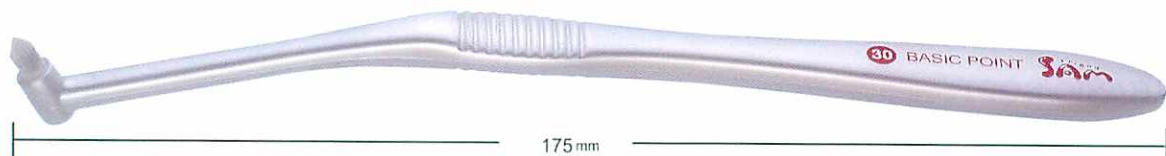

# BASIC SERIES

POINT FINE #31  
POINT #30

歯間部・歯頸部・ポケットなど磨き残しの多い箇所のプラークを除去し、効率的なプラークコントロールを可能にします。

患者さんにおすすめしやすい低価格

BASICPOINTは簡易パッケージなど工夫を凝らし、低価格に設定しています。またワンタッチで開封できるパッケージは、指導用として便利にお使いいただけます。 1箱30本入

## 31 BASIC POINT FINE

ベーシックポイント ファイン #31

超極細ロングは、痛くてブラシが当てられない部位もやさしく磨けます。炎症が落ち着いたら、コシのある#30への切り替えをおすすめします。

- 毛の硬さ やわらかめ
- 毛の太さ 6mil
- 材質 毛/飽和ポリエステル樹脂 柄/ABS樹脂
- 耐熱温度 70℃

医院価格 1本 ¥ 180 (税別)

## 30 BASIC POINT

ベーシックポイント #30

ワンタフトの毛束が磨きにくい部位のプラークをしっかりキャッチし、効率的に除去します。

- 毛の硬さ やわらかめ
- 毛の太さ 5mil
- 材質 毛/ナイロン 柄/PP
- 耐熱温度 80℃

医院価格 1本 ¥ 120 (税別)

<http://www.sundental.jp>

# BASIC SERIES

豊富なバリエーション  
おすすめしやすい低価格

1本 ¥75

医院価格(税別)

ヘッドの大きさ

MINI  
REGULAR

口腔内に合わせ

CHILD  
JUNIOR  
ADULT