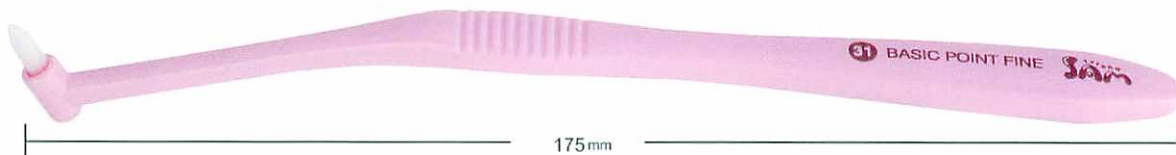

# BASIC SERIES

POINT FINE #31  
POINT #30

歯間部・歯頸部・ポケットなど磨き残しの多い箇所のプラークを除去し、効率的なプラークコントロールを可能にします。

患者さんにおすすめしやすい低価格

BASICPOINTは簡易パッケージなど工夫を凝らし、低価格に設定しています。またワンタッチで開封できるパッケージは、指導用として便利にお使いいただけます。 1箱30本入

## 31 BASIC POINT FINE

ベーシックポイント ファイン #31

超極細ロングは、痛くてブラシが当てられない部位もやさしく磨けます。炎症が落ち着いたら、コシのある#30への切り替えをおすすめします。

- 毛の硬さ やわらかめ
- 毛の太さ 6mil
- 材質 毛/飽和ポリエステル樹脂 柄/ABS樹脂
- 耐熱温度 70℃

医院価格 1本 ¥ 180 (税別)

## 30 BASIC POINT

ベーシックポイント #30

ワンタフトの毛束が磨きにくい部位のプラークをしっかりキャッチし、効率的に除去します。

- 毛の硬さ やわらかめ
- 毛の太さ 5mil
- 材質 毛/ナイロン 柄/PP
- 耐熱温度 80℃

医院価格 1本 ¥ 120 (税別)

<http://www.sundental.jp>

# BASIC SERIES

豊富なバリエーション  
おすすめしやすい低価格

1本 ¥75

医院価格(税別)

ヘッドの大きさ

MINI  
REGULAR

口腔内に合わせ

CHILD  
JUNIOR  
ADULT