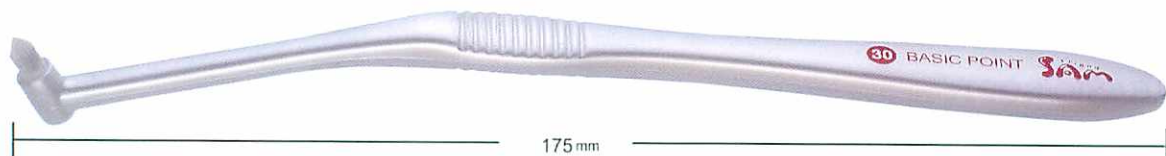

BASIC SERIES

POINT FINE #31
POINT #30

歯間部・歯頸部・ポケットなど磨き残しの多い箇所のプラークを除去し、効率的なプラークコントロールを可能にします。

患者さんにおすすめしやすい低価格

BASICPOINTは簡易パッケージなど工夫を凝らし、低価格に設定しています。またワンタッチで開封できるパッケージは、指導用として便利にお使いいただけます。 1箱30本入

31 BASIC POINT FINE

ベーシックポイント ファイン #31

超極細ロングは、痛くてブラシが当てられない部位もやさしく磨けます。炎症が落ち着いたら、コシのある#30への切り替えをおすすめします。

- 毛の硬さ やわらかめ
- 毛の太さ 6mil
- 材質 毛/飽和ポリエステル樹脂 柄/ABS樹脂
- 耐熱温度 70℃

医院価格 1本 ¥ 180 (税別)

30 BASIC POINT

ベーシックポイント #30

ワンタフトの毛束が磨きにくい部位のプラークをしっかりキャッチし、効率的に除去します。

- 毛の硬さ やわらかめ
- 毛の太さ 5mil
- 材質 毛/ナイロン 柄/PP
- 耐熱温度 80℃

医院価格 1本 ¥ 120 (税別)

<http://www.sundental.jp>

BASIC SERIES

豊富なバリエーション
おすすめしやすい低価格

1本 ¥75

医院価格(税別)

ヘッドの大きさ

MINI
REGULAR

口腔内に合わせ

CHILD
JUNIOR
ADULT

毛の硬さ
SOFT
MEDIUM

<http://www.sundental.jp>

20 BASIC MINI MEDIUM ベーシックミニ ミディアム #20

● 材質 毛/ナイロン 柄/飽和ポリエステル樹脂 ● 耐熱温度 60℃

23 BASIC MINI SOFT ベーシックミニ ソフト #23