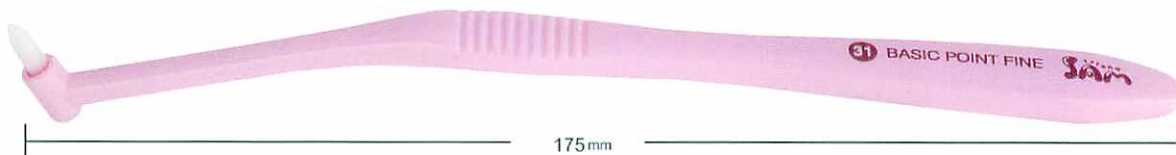

BASIC SERIES

POINT FINE #31
POINT #30

歯間部・歯頸部・ポケットなど磨き残しの多い箇所のプラークを除去し、効率的なプラークコントロールを可能にします。

患者さんにおすすめしやすい低価格

BASICPOINTは簡易パッケージなど工夫を凝らし、低価格に設定しています。またワンタッチで開封できるパッケージは、指導用として便利にお使いいただけます。 1箱30本入

31 BASIC POINT FINE

ベーシックポイント ファイン #31

超極細ロングは、痛くてブラシが当てられない部位もやさしく磨けます。炎症が落ち着いたら、コシのある#30への切り替えをおすすめします。

- 毛の硬さ やわらかめ
- 毛の太さ 6mil
- 材質 毛/飽和ポリエステル樹脂 柄/ABS樹脂
- 耐熱温度 70℃

医院価格 1本 ¥ 180 (税別)

30 BASIC POINT

ベーシックポイント #30

ワンタフトの毛束が磨きにくい部位のプラークをしっかりキャッチし、効率的に除去します。

- 毛の硬さ やわらかめ
- 毛の太さ 5mil
- 材質 毛/ナイロン 柄/PP
- 耐熱温度 80℃

医院価格 1本 ¥ 120 (税別)

<http://www.sundental.jp>

BASIC SERIES

豊富なバリエーション
おすすめしやすい低価格

1本 ¥75

医院価格(税別)

ヘッドの大きさ

MINI
REGULAR

口腔内に合わせ

CHILD
JUNIOR
ADULT

毛の硬さ
SOFT
MEDIUM

<http://www.sundental.jp>

20 BASIC MINI MEDIUM ベーシックミニ ミディアム #20

● 材質 毛/ナイロン 柄/飽和ポリエステル樹脂 ● 耐熱温度 60℃

23 BASIC MINI SOFT ベーシックミニ ソフト #23