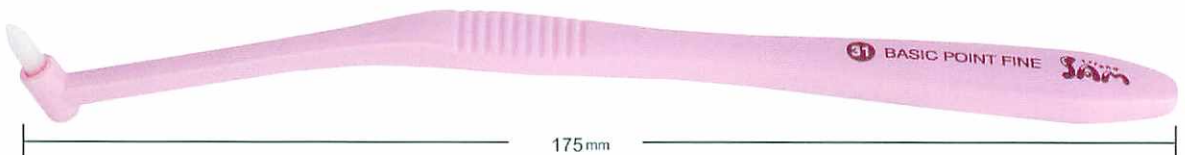

BASIC SERIES

POINT FINE #31
POINT #30

歯間部・歯頸部・ポケットなど磨き残しの多い箇所のプラークを除去し、効率的なプラークコントロールを可能にします。

患者さんにおすすめしやすい低価格

BASICPOINTは簡易パッケージなど工夫を凝らし、低価格に設定しています。またワンタッチで開封できるパッケージは、指導用として便利にお使いいただけます。 1箱30本入

31 BASIC POINT FINE

ベーシックポイント ファイン #31

超極細ロングは、痛くてブラシが当てられない部位もやさしく磨けます。炎症が落ち着いたら、コシのある#30への切り替えをおすすめします。

- 毛の硬さ やわらかめ
- 毛の太さ 6mil
- 材質 毛/飽和ポリエステル樹脂 柄/ABS樹脂
- 耐熱温度 70℃

医院価格 1本 ¥ 180 (税別)

30 BASIC POINT

ベーシックポイント #30

ワンタフトの毛束が磨きにくい部位のプラークをしっかりキャッチし、効率的に除去します。

- 毛の硬さ やわらかめ
- 毛の太さ 5mil
- 材質 毛/ナイロン 柄/PP
- 耐熱温度 80℃

医院価格 1本 ¥ 120 (税別)

<http://www.sundental.jp>

BASIC SERIES

豊富なバリエーション
おすすめしやすい低価格

1本 ¥75

医院価格(税別)

ヘッドの大きさ

MINI
REGULAR

口腔内に合わせ

CHILD
JUNIOR
ADULT

毛の硬さ
SOFT
MEDIUM

<http://www.sundental.jp>

20 BASIC MINI MEDIUM ベーシックミニ ミディアム #20

●材質 毛/ナイロン 柄/飽和ポリエステル樹脂 ●耐熱温度 60℃

23 BASIC MINI SOFT ベーシックミニ ソフト #23