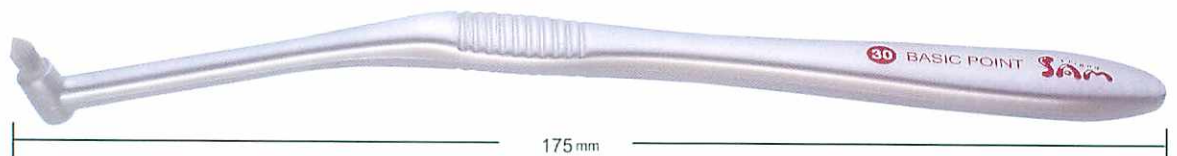

BASIC SERIES

POINT FINE #31
POINT #30

歯間部・歯頸部・ポケットなど磨き残しの多い箇所のプラークを除去し、効率的なプラークコントロールを可能にします。

患者さんにおすすめしやすい低価格

BASICPOINTは簡易パッケージなど工夫を凝らし、低価格に設定しています。またワンタッチで開封できるパッケージは、指導用として便利にお使いいただけます。 1箱30本入

31 BASIC POINT FINE

ベーシックポイント ファイン #31

超極細ロングは、痛くてブラシが当てられない部位もやさしく磨けます。炎症が落ち着いたら、コシのある#30への切り替えをおすすめします。

- 毛の硬さ やわらかめ
- 毛の太さ 6mil
- 材質 毛/飽和ポリエステル樹脂 柄/ABS樹脂
- 耐熱温度 70℃

医院価格 1本 ¥ 180 (税別)

30 BASIC POINT

ベーシックポイント #30

ワンタフトの毛束が磨きにくい部位のプラークをしっかりキャッチし、効率的に除去します。

- 毛の硬さ やわらかめ
- 毛の太さ 5mil
- 材質 毛/ナイロン 柄/PP
- 耐熱温度 80℃

医院価格 1本 ¥ 120 (税別)

<http://www.sundental.jp>

BASIC SERIES

豊富なバリエーション
おすすめしやすい低価格

1本 ¥75

医院価格(税別)

ヘッドの大きさ

MINI
REGULAR

口腔内に合わせ

CHILD
JUNIOR
ADULT

毛の硬さ
SOFT
MEDIUM

<http://www.sundental.jp>

20 BASIC MINI MEDIUM ベーシックミニ ミディアム #20

●材質 毛/ナイロン 柄/飽和ポリエステル樹脂 ●耐熱温度 60℃

23 BASIC MINI SOFT ベーシックミニ ソフト #23