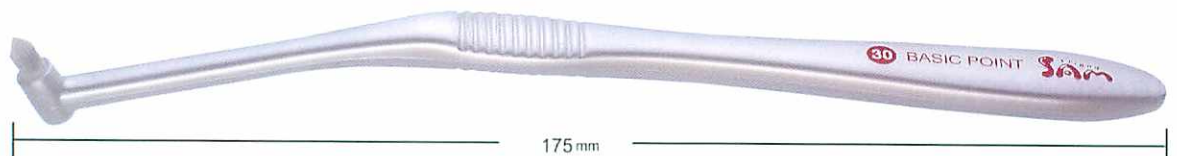

BASIC SERIES

POINT FINE #31
POINT #30

歯間部・歯頸部・ポケットなど磨き残しの多い箇所のプラークを除去し、効率的なプラークコントロールを可能にします。

患者さんにおすすめしやすい低価格

BASICPOINTは簡易パッケージなど工夫を凝らし、低価格に設定しています。またワンタッチで開封できるパッケージは、指導用として便利にお使いいただけます。 1箱30本入

31 BASIC POINT FINE

ベーシックポイント ファイン #31

超極細ロングは、痛くてブラシが当てられない部位もやさしく磨けます。炎症が落ち着いたら、コシのある#30への切り替えをおすすめします。

- 毛の硬さ やわらかめ
- 毛の太さ 6mil
- 材質 毛/飽和ポリエステル樹脂 柄/ABS樹脂
- 耐熱温度 70℃

医院価格 1本 ¥ 180 (税別)

30 BASIC POINT

ベーシックポイント #30

ワンタフトの毛束が磨きにくい部位のプラークをしっかりキャッチし、効率的に除去します。

- 毛の硬さ やわらかめ
- 毛の太さ 5mil
- 材質 毛/ナイロン 柄/PP
- 耐熱温度 80℃

医院価格 1本 ¥ 120 (税別)

<http://www.sundental.jp>

BASIC SERIES

豊富なバリエーション
おすすめしやすい低価格

1本 ¥75

医院価格(税別)

ヘッドの大きさ

MINI
REGULAR

毛の硬さ
SOFT
MEDIUM

口腔内に合わせ

CHILD
JUNIOR
ADULT

<http://www.sundental.jp>

20 BASIC MINI MEDIUM ベーシックミニ ミディアム #20

● 材質 毛/ナイロン 柄/飽和ポリエステル樹脂 ● 耐熱温度 60℃

23 BASIC MINI SOFT ベーシックミニ ソフト #23