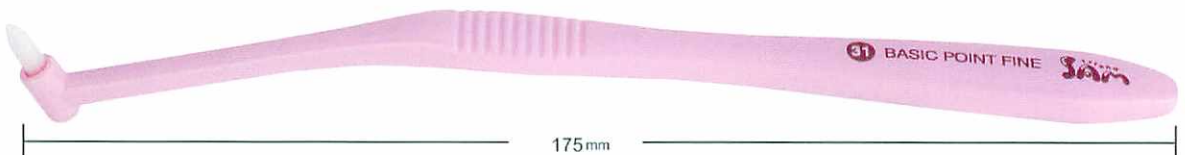

BASIC SERIES

POINT FINE #31
POINT #30

歯間部・歯頸部・ポケットなど磨き残しの多い箇所のプラークを除去し、効率的なプラークコントロールを可能にします。

患者さんにおすすめしやすい低価格

BASICPOINTは簡易パッケージなど工夫を凝らし、低価格に設定しています。またワンタッチで開封できるパッケージは、指導用として便利にお使いいただけます。 1箱30本入

31 BASIC POINT FINE

ベーシックポイント ファイン #31

超極細ロングは、痛くてブラシが当てられない部位もやさしく磨けます。炎症が落ち着いたら、コシのある#30への切り替えをおすすめします。

- 毛の硬さ やわらかめ
- 毛の太さ 6mil
- 材質 毛/飽和ポリエステル樹脂 柄/ABS樹脂
- 耐熱温度 70℃

医院価格 1本 ¥ 180 (税別)

30 BASIC POINT

ベーシックポイント #30

ワンタフトの毛束が磨きにくい部位のプラークをしっかりキャッチし、効率的に除去します。

- 毛の硬さ やわらかめ
- 毛の太さ 5mil
- 材質 毛/ナイロン 柄/PP
- 耐熱温度 80℃

医院価格 1本 ¥ 120 (税別)

<http://www.sundental.jp>

BASIC SERIES

豊富なバリエーション
おすすめしやすい低価格

1本 ¥75

医院価格(税別)

ヘッドの大きさ

MINI
REGULAR

毛の硬さ
SOFT
MEDIUM

口腔内に合わせ

CHILD
JUNIOR
ADULT

<http://www.sundental.jp>

20 BASIC MINI MEDIUM ベーシックミニ ミディアム #20

● 材質 毛/ナイロン 柄/飽和ポリエステル樹脂 ● 耐熱温度 60℃

23 BASIC MINI SOFT ベーシックミニ ソフト #23