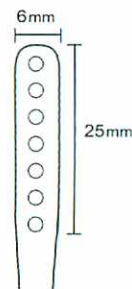

SAM friend One Care

1列歯ブラシ ワンケア

～いつものブラッシングにプラスして～

時間のある時、ゆっくりケアするための

1列歯ブラシ・One Care

歯間部、ポケットなどに無理なく確実に毛先が届きます

しっかりブラッシングしているつもりでも、歯間部・ポケットにはなかなか毛先が届きません。通常の歯ブラシに加え、ワンケアでやさしくブラッシングしましょう。

超極細毛はプラークを除去しながら、歯肉へは適度な刺激を与え、抵抗力を高めます。

1列植毛はプラークの取り残しが多い歯間部へしっかり入り込み、見えないプラークを除去します。

サムフレンド歯ブラシ ワンケア

患者参考価格 1本 250円 (税別) 販売単位 1箱12本入

柄の材質	ポリプロピレン
毛の材質	飽和ポリエステル樹脂
毛の硬さ	ふつう
耐熱温度	80℃

<http://www.sundental.jp>