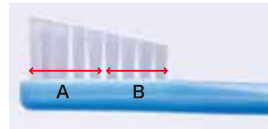

One Step

ワンステップ

使った人だけがわかる不思議な使用感 傾斜&コンビ植毛

歯ブラシ1本で、効率的にプラークの除去ができます

面磨き

毛先磨き

日本障害者歯科学会発表 2009年
(大阪歯科大学 小児歯科)

傾斜カット

- 歯列にフィットしやすく歯面に当たる面積が多くなることにより、歯垢除去率が高くなる

コンビ植毛

- (ミディアム) A: 8 ミル B: 6 ミル
- (ソフト) A: 6 ミル B: 4 ミル

- コンビ植毛にすることで、均一の圧が歯面に加わる

ワンステップ #80

※効率よく磨けるミディアムタイプ

ワンステップ ソフト #90

※歯肉にやさしいソフトタイプ