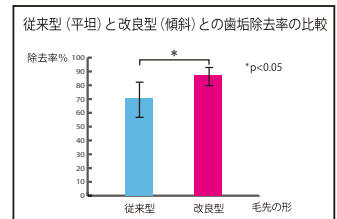

One Step

ワンステップ

使った人だけがわかる不思議な使用感 傾斜&コンビ植毛

歯ブラシ1本で、効率的にプラークの除去ができます

面磨き

毛先磨き

日本障害者歯科学会発表 2009年
(大阪歯科大学 小児歯科)

傾斜カット

- 歯列にフィットしやすく歯面に当たる面積が多くなることにより、歯垢除去率が高くなる

コンビ植毛

- (ミディアム) A: 8 ミル B: 6 ミル
- (ソフト) A: 6 ミル B: 4 ミル

- コンビ植毛にすることで、均一の圧が歯面に加わる

ワンステップ #80

※効率よく磨けるミディアムタイプ

ワンステップ ソフト #90

※歯肉にやさしいソフトタイプ