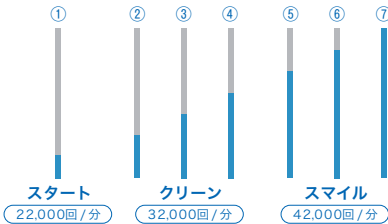

EVERY TOOTH DESERVES THE BEST.

目指したのは
誰でも歯ブラシの効果を最大限に
発揮できること

SILICON COATING シリコンコーティング

ブラシの背面にはシリコンコーティングを
施しており、不快な振動の伝達を防ぎ、安全
にやさしく磨けるように配慮しています。

ON/OFF・MODE 1つのボタンで簡単操作

電源のON/OFF。電源が入っている状態の長押しで、
7段階の音波振動モード変更ができます。