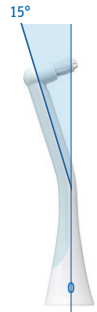

CURACURVE® の
人間工学に基づいた角度は
磨きにくい部位にも
簡単に行き届きます。