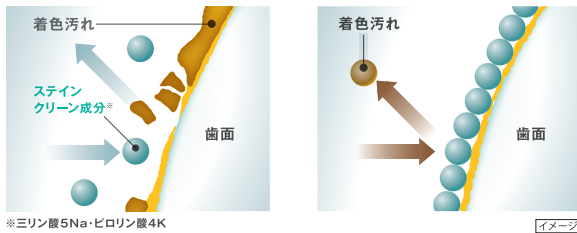

+αの有効成分

●4種類のエッセンシャルオイルに加えて、**+αの成分**を配合したリステリン。
 症状に応じてお使いください。

リステリン® ホワイトニング

●有効成分により、ステイン(着色汚れ)を浮かせて落とし、さらに歯をコーティングすることで自然な白さを持続します。

※三リン酸5Na・ピロリン酸4K

イメージ

お試し用に最適な100mL

●患者さまのお試し用に最適な100mLもご用意しています。