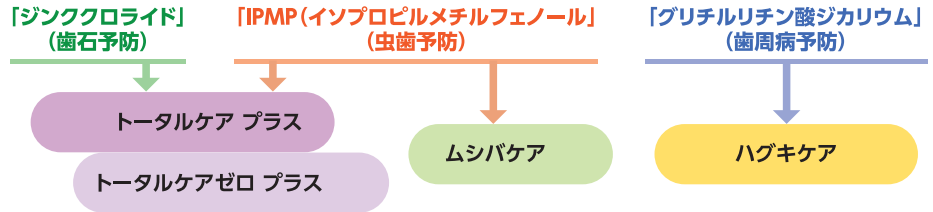

健康な口内を目指そう!!

毎日のオーラルケアにマウスウォッシュをプラス

リステリン®ではじめよう、オーラルケアの新習慣!

4種類のエッセンシャルオイルに含まれる成分配合※

- 4種類のエッセンシャルオイルに含まれる成分を配合した処方、**バイオフィルム内部に浸透して原因菌を殺菌**。
  歯肉炎や口臭を予防し、口中を浄化します。
  ※リステリン® ホワイトニングを除く

チモール 古代ローマ時代から使用されている殺菌消毒剤	L-メントール 高い殺菌効果を持つ	1,8-シネオール 殺菌、消炎効果を持つ	サリチル酸メチル 防腐作用、消炎作用がある

+αの有効成分

- 4種類のエッセンシャルオイルに加えて、**+αの成分**を配合したリステリン。
  症状に応じてお使いください。