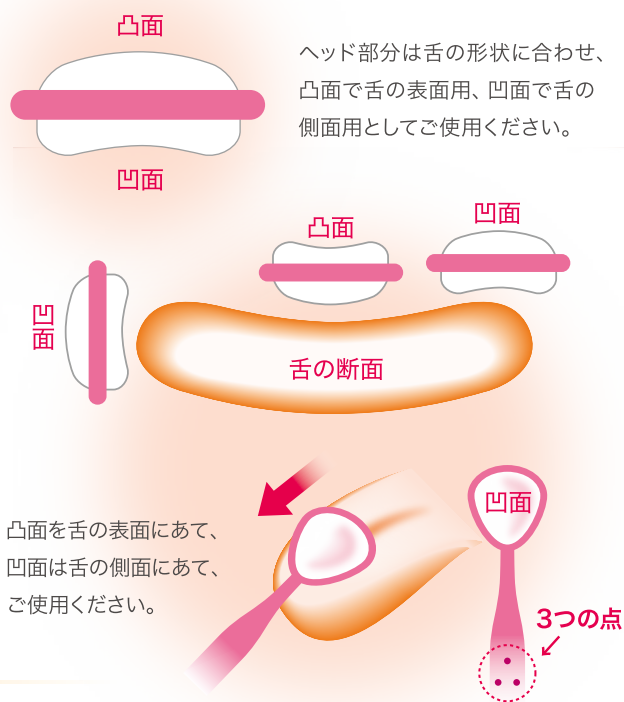

フック状の毛先で舌苔をごっそり絡め取る

SHOFU INC.

デリケートな舌をやさしくケア

ブラシ部は片面約8,000本の極細ナイロン繊維から成り、繊細な舌乳頭を傷つけずに毎日の舌ケアが行えます。

力のかけ方に関するコツはこちら(動画)でチェック!

舌表面・舌乳頭の間に入り込んだ舌苔を絡め取るブラシ構造

極細ナイロン繊維をフック形状に編み込んでいるため、舌乳頭の間に入り込んだ舌苔にもとどき、しっかり汚れを絡め取ります。

汚れを絡め取る構造

フック形状の極細ナイロン繊維が、舌乳頭の間に入り込んだ舌苔を絡め取ります。

〈イメージ図〉

包装・価格

舌ケアプレミアム

6本1箱
〈1本〉

カラーバリエーション

【製造販売元】 SHIKIEN 株式会社

www.shofu.co.jp

両面仕様で使いやすく、舌の形にフィットするブラシ形状

ブラシは凸面、凹面がある両面仕様。それぞれの面が舌の表面、側面に密着し舌苔を除去します。凹面にはハンドル部に触知可能な(∴)マークを印字し、凸面凹面の識別が簡単です。

便利な両面仕様(断面イメージ)

凸面を舌の表面にあて、凹面は舌の側面にあて、ご使用ください。

ご使用の際は製品に記載の注意事項等をよく読んでお使いください。