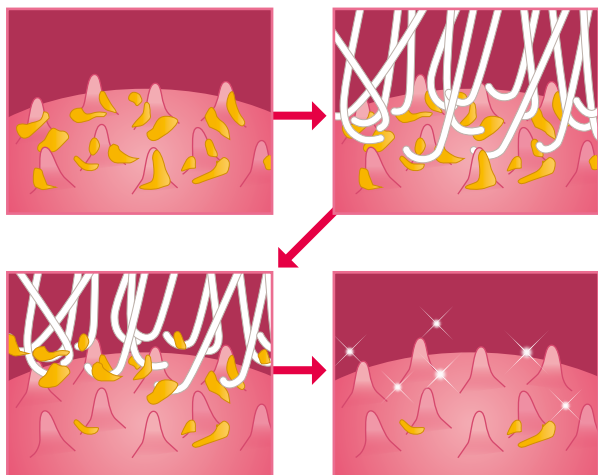

フック状の毛先で舌苔をごっそり絡め取る

SHOFU INC.

デリケートな舌をやさしくケア

ブラシ部は片面約8,000本の極細ナイロン繊維から成り、繊細な舌乳頭を傷つけずに毎日の舌ケアが行えます。

力のかけ方に関するコツはこちら(動画)でチェック!

舌表面・舌乳頭の間に入り込んだ舌苔を絡め取るブラシ構造

極細ナイロン繊維をフック形状に編み込んでいるため、舌乳頭の間に入り込んだ舌苔にもとどき、しっかり汚れを絡め取ります。

汚れを絡め取る構造

フック形状の極細ナイロン繊維が、舌乳頭の間に入り込んだ舌苔を絡め取ります。

〈イメージ図〉

包装・価格

舌ケアプレミアム

6本1箱
〈1本〉

カラーバリエーション

【製造販売元】 SHIKIEN 株式会社

www.shofu.co.jp

両面仕様で使いやすく、舌の形にフィットするブラシ形状

ブラシは凸面、凹面がある両面仕様。それぞれの面が舌の表面、側面に密着し舌苔を除去します。凹面にはハンドル部に触知可能な(∴)マークを印字し、凸面凹面の識別が簡単です。

便利な両面仕様(断面イメージ)

凸面を舌の表面にあて、凹面は舌の側面にあて、ご使用ください。

ご使用の際は製品に記載の注意事項等をよく読んでお使いください。