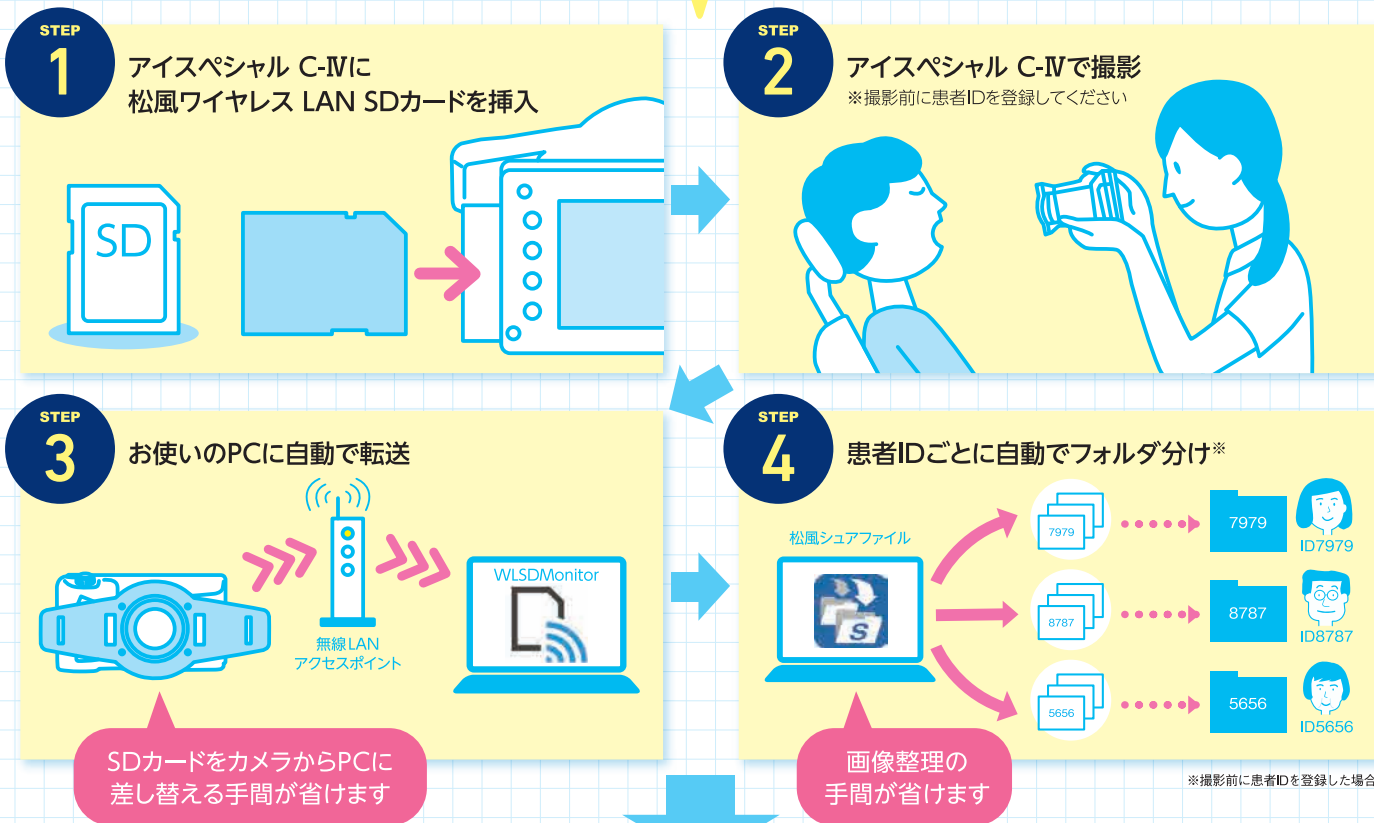

アイススペシャル C-IV専用SDカード  
松風ワイヤレス LAN SDカード

アイススペシャル C-IVで撮影した画像をパソコンに無線で転送

# SHOFU Wireless LAN SD CARD

◀ デモ動画は  
こちら

撮影するだけでカンタン自動転送

時間短縮で作業を効率化

※お使いいただく前に別途初期設定が必要です ※あらかじめパソコンに画像振り分けソフトウェア「松風シェアファイル」および「WLSMonitor」をインストールしていただく必要があります

詳しい使用条件等は裏面のチェックリストでご確認ください

松風ワイヤレス LAN  
SDカード  
1枚

# 松風ワイヤレス LAN SDカード チェックリスト

松風ワイヤレス LAN SDカードをお使いいただくためにネットワーク環境等が必要です。  
下記チェックリストをご確認いただきすべてにチェックが入った方のみお使いいただけます。

CHECK!

※すべてに  チェックが入らない場合はお使いいただけません。

- ① お使いのパソコンのOSはWindows10以上である
- ② お使いのパソコンがネットワークに接続されている
- ③ 院内に、2.4GHz帯の無線LANアクセスポイントがある
- ④ 無線LANアクセスポイントのSSID、パスワードを知っている  
※③④については多くの場合、お使いのルーターに記載があります
- ⑤ アイススペシャル C-IVを使用している
- ⑥ お使いのパソコンに松風が配布するソフトウェア「松風シュアファイル」  
および「WLSDDMonitor」をインストールすることができる
- ⑦ SDカードリーダーを持っているまたはパソコンに内蔵されている  
※初期設定を行う際に必要です