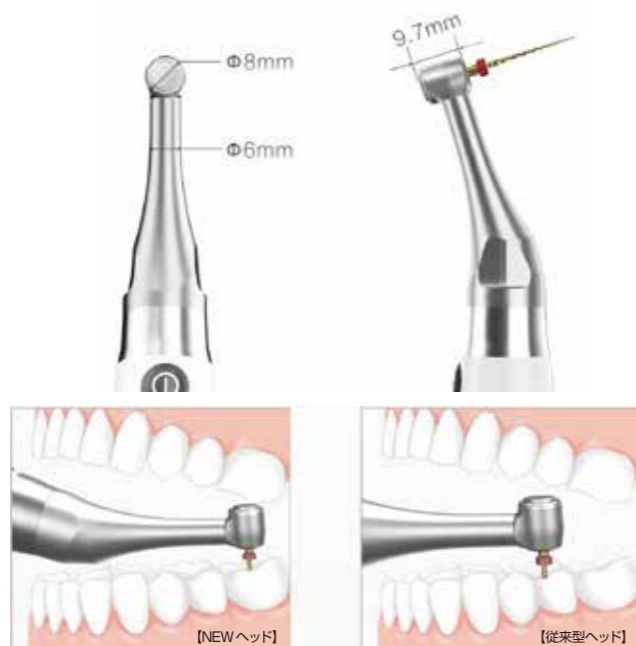

超小型。ウルトラミニ コントラヘッド

直径わずか8mm。抜群の視界で快適な治療を実現!!

グリップしやすく
ブレません。
鉛筆と同じ
太さ 6mm!!

【実物大】

直径8mmの超小型ヘッドは視界が広く、臼歯部へのアクセス・操作性に優れます。又、太さ6mm細身のグリップはハンドファイルで形成するような切削感覚をダイレクトに指先へ伝えストレスフリーの治療を可能にします。

持ちやすいペンダリック
わずか
154g

重さわずか
154gの軽量設計

軽量設計+低重心（ヘッドに重心）を置くことにより、振れを抑え、安定したシャープなハンドリングを実現。

3倍の長寿命

AIモーター搭載

新開発のブラシレスモーター採用で操作中の振動・ノイズは25%減。耐久性も3倍になりました。（従来機種比）

高性能で粘り強いトルクを発生。
6:1コントラギア

正確で安定した強いトルクを発生し、効率的な形成を可能にしました。

設定範囲	トルク: 0.4 ~ 5.0Ncm
	回転速度: 100 ~ 1200rpm

コードレス& 360°フリーヘッドで治療部位に左右されない快適な操作性

コントラヘッドは、360°のフリー回転。リアルタイムで表示されるトルク数値などを常にディスプレイ上で確認しながら操作いただけます。

多彩な操作モードでファイル破断を低減

レシプロ回転+アラーム機能でファイル破断リスクを大幅に低減。4つの操作モードであらゆるファイルシステムに対応し、治療の安全を高めます。

CW モード
(クロックワイズ)

正回転角度	20°～400°
逆回転角度	20°～400°

視認性に優れた
OLDC液晶モニター

モニターサイズ従来比20%UP。どの角度からも確かな視認性を保ちます。（左利き設定も新たに追加）

製品仕様

- 販売名：エンドスマート プラス
- 歯科用電動式ハンドピース
- 認証番号：230AKBZX00067000

セット内容

1. ハンドピース
2. コントラアングル
3. 充電ベース
4. ACアダプター
5. 注油ノズル