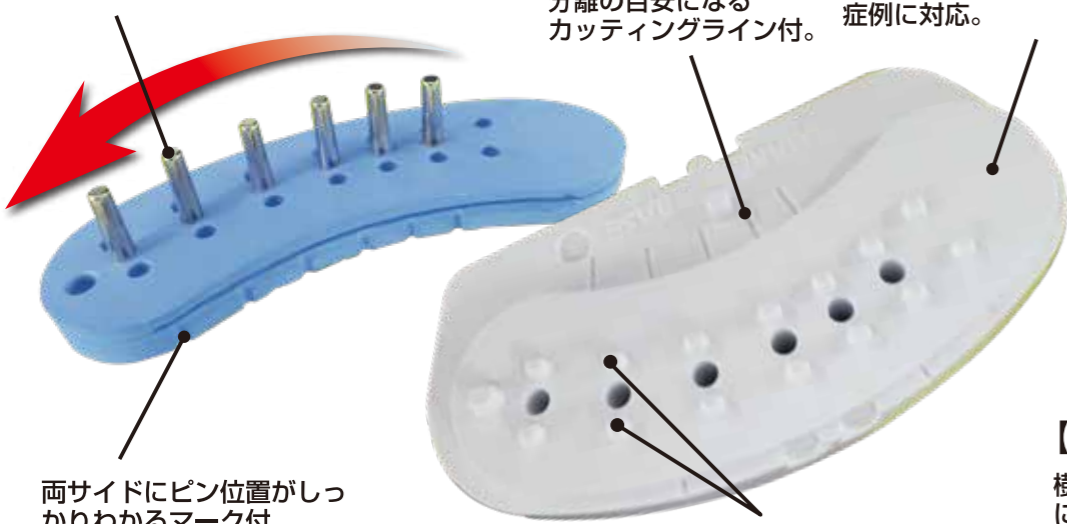

BSA

模型づくりは **今より早く**なる **NEW** **今より精度が上がる** **SMARTBASE** スマート **効率化**のピケツは **SMARTBASE** ベース

堅固 **正確** **見やすい**
スピーディー

片顎1ヶの平均製作時間 **16分**から **2分**へ **1/8**に大幅短縮

スマートベース
SMARTBASE

全顎はもちろん、片顎タイプも解剖学に基づき臼歯から前歯に向かうにつれピンの間隔が狭まるため、貼り付けやすく分離も容易！作業効率に優れます。

片顎は3～8番まで対応可能な6ピンで構成。前歯に向かうにつれピンの幅が狭まります。

分離の目安になるカッティングライン付。

広い貼り付け面積で幅広い症例に対応。

両サイドにピン位置がしっかりわかるマーク付。

作業中や輸送時での破損を防ぐ厚み5mmの硬石膏で強度UP。

横ズレ防止の補助ピンで精度UP。

【樹脂フレーム部裏面】

樹脂フレームの裏面には石膏で強固にバックアップされている為、フレーム自体のひずみが無く正確!! 又、石膏で咬合器へ装着する際でも固定が容易です。

スマートベース

SMARTBASE

は片顎 **右・左** 全顎 **上・下** の全4種類

もちろん咬合器への取付・取外しも別売 **SBワンタッチコネクター** を使えば石膏不要でわずか1秒、何度でも脱着OK!!

01 スマートベース パーシャルタイプ **右顎** (6ピン)
 1個あたり **97.5円**
 標準価格 80ヶ入 **7,800円**

02 スマートベース パーシャルタイプ **左顎** (6ピン)
 1個あたり **97.5円**
 標準価格 80ヶ入 **7,800円**