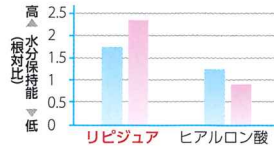

リピジュアとは

- 人間の体を形作る細胞膜をモデルに開発された高分子です。
- 保湿性に優れたバリア層を作り、いつまでもうるおいを与えながら、刺激からも皮膚を守ります。

こうした特長から、多機能保湿成分として、各種化粧品や人工臓器等に幅広く応用されています。

うるおいラッピング効果

リピジュアは皮膚(角層)に浸透しバリア(被膜)を形成し、そのバリアは水洗いしてからも落ちにくく、水分の蒸発を抑え乾燥から保護します。

うるおい保持効果

リピジュアは水分を取り込み、うるおいを保持するという機能を有しており、ヒアルロン酸の約2倍の水分保持能を發揮します。

刺激防止効果

リピジュアのバリア(被膜)は、薬剤等の化学物質の刺激からも皮膚を保護します。

殺菌力試験結果

手肌へのやさしさと使い心地をプラス。
 液ダレしにくいジェルタイプの手指消毒剤。

- 広範囲な微生物に対して迅速な消毒効果を発揮します。
- ジェルタイプだから液ダレしにくく、環境を汚しません。
- 殺菌成分がアルコールのみなので、より手肌にやさしい処方です。
- 500mL、250mL、携帯に便利な60mLの3サイズ。