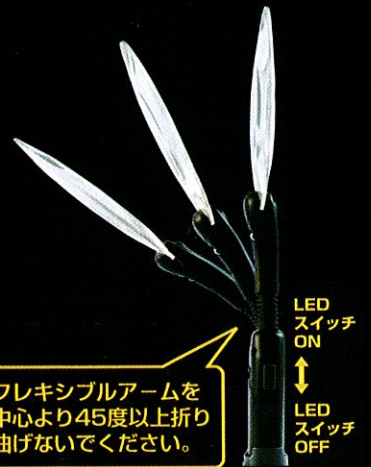

Check-loupe

LED-light 付

ちよつとルーペ

New

Made in China

☆持ち運びに便利なキャリングケース入り

Simple & Stylish

倍率2倍

【特徴】

- ・ノンフレームで視界すっきり
- ・手元を照らす LED ライト付
- ・細かい作業に最適
- ・レンズの角度調整ができる
- ・両手で作業ができる卓上式
- ・ポータブルな軽さ約250g

【用途】

- ・シャープニング後の刃先のチェックに
- ・補綴物の受け渡しの際のチェックに
- ・切削材（バーやファイル等）の刃先チェックに
- ・ワックスアップ等の細かい作業に

【仕様】

- ・倍率：2.0 倍（レンズ径 130mm）
- ・焦点距離：326mm
- ・サイズ：W148mm x H318 x D140
- ・電源：単 3 アルカリ乾電池 2 本
- ・重量：約 250g（単 3 乾電池を含まず）

医院価格（税抜）¥3,750

【連続使用時間】

- ・4 時間は一定の明るさを保ちますが、以降暗くなります。（単 3 乾電池の製造メーカーや乾電池の種類、また使用環境等により異なります。）

【材質】

- ・レンズ：PMMA
- ・本体・アダプター：ABS
- ・スイッチ：POM

●包装 1セット / キャリングケース入り（本体、単3アルカリ乾電池2本、マイクロファイバークロス1枚）

・商品のお問い合わせはお出りの歯科材料店までお願い致します。