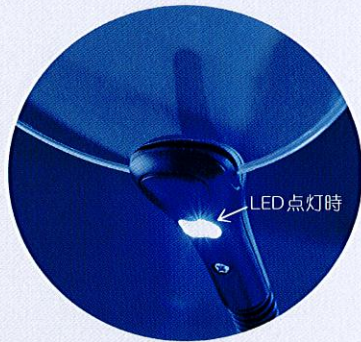

【特徴】

- ・ノンフレームで視界すっきり
- ・手元を照らす LED ライト付
- ・細かい作業に最適
- ・レンズの角度調整ができる
- ・両手で作業ができる卓上式
- ・ポータブルな軽さ約250g

【用途】

- ・シャープニング後の刃先のチェックに
- ・補綴物の受け渡しの際のチェックに
- ・切削材（バーやファイル等）の刃先チェックに
- ・ワックスアップ等の細かい作業に

【仕様】

- ・倍率：2.0 倍（レンズ径 130mm）
- ・焦点距離：326mm
- ・サイズ：W148mm x H318 x D140
- ・電源：単 3 アルカリ乾電池 2 本
- ・重量：約 250g（単 3 乾電池を含まず）

医院価格（税抜）¥3,750

【連続使用時間】

- ・4 時間は一定の明るさを保ちますが、以降暗くなります。（単 3 乾電池の製造メーカーや乾電池の種類、また使用環境等により異なります。）

【材質】

- ・レンズ：PMMA
- ・本体・アダプター：ABS
- ・スイッチ：POM

●包装 1セット / キャリングケース入り（本体、単3アルカリ乾電池2本、マイクロファイバークロス1枚）

・商品のお問い合わせはお出りの歯科材料店までお願い致します。