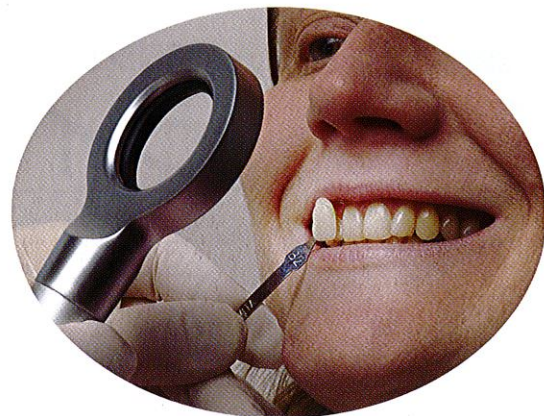

ライトライト

自然光に近い光、高い演色性で細かい色調もハッキリ見えるLEDシェードテイキングライト

シェードテイキングの精度を高める

審美に対する関心が高まるなか、オールセラミックスばかりでなく高審美なコンポジットレジン修復も増えてきました。

「ライトライト」は審美性が求められる前歯のシェードテイキングに適した光を提供し、より精度の高いシェードテイキングが可能です。

自然光に近い5500K、高い演色性を発するLEDライト

シェードテイキングに適しているのは日中北向きの窓からの太陽光が望ましいと言われています。ライトライトはその太陽光に近い5500Kの光を発することができます。また、演色指数も92と高いのでより本来の色に近い状態で色調を見分けることができます。

蛍光灯下

ライトライト使用

色温度

光の色を数値化した物です。太陽光であれば5000K～6000Kになります。

演色性

ライトの光が照らした物体をどれだけ忠実な色で照らす事ができるかを表しています。演色指数の数値が高いほど物体本来の色に近くなります。