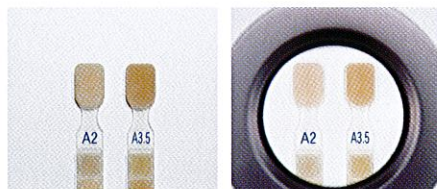

ライトライト

自然光に近い光、高い演色性で細かい色調もハッキリ見えるLEDシェードテイキングライト

シェードテイキングの精度を高める

審美に対する関心が高まるなか、オールセラミックスばかりでなく高審美なコンポジットレジン修復も増えてきました。

「ライトライト」は審美性が求められる前歯のシェードテイキングに適した光を提供し、より精度の高いシェードテイキングが可能です。

自然光に近い5500K、高い演色性を発するLEDライト

シェードテイキングに適しているのは日中北向きの窓からの太陽光が望ましいと言われています。ライトライトはその太陽光に近い5500Kの光を発することができます。また、演色指数も92と高いのでより本来の色に近い状態で色調を見分けることができます。

蛍光灯下

ライトライト使用

色温度

光の色を数値化した物です。太陽光であれば5000K～6000Kになります。

演色性

ライトの光が照らした物体をどれだけ忠実な色で照らす事ができるかを表しています。演色指数の数値が高いほど物体本来の色に近くなります。

チェアサイドで使いやすいコンパクトサイズ

180g*と軽量で片手で扱えるシンプルな形状。コードレスなのでチェアサイドで手軽に使用できます。

*単三電池2本分の重さを含む

医院とラボの併用でシェードの誤差を低減

医院のチェアサイドだけではなく、ラボサイドでも同じように「ライトライト」を使用すれば同じ条件下で色調差の少ない技工物を製作する事ができます。

LEDシェードテイキングライト ライトライト

標準価格 32,800円 610200

商品仕様

LED	6灯
LED色温度	5500K
演色指数	92
電池	単三電池2本
電池寿命	連続点灯 約5時間
全長	176mm
寸法	LED部径 φ53mm
	ハンドル部径 φ19.6mm
質量	180g(電池含む)

商品構成

本体 1個
単三電池 2本
ナチュラルカラータブ 25枚
取扱説明書

電池交換インジケター

バッテリー残量がわずかなときにON/OFFボタンを押すと、LEDライトが2度点滅して電池交換時期を知らせてくれます。